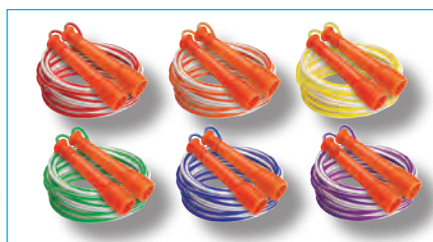

- 8'L Yellow handle

\$17.58 set

EXR16SET

- 16'L Purple handle

\$27.62 set

EXR9SET

- 9'L Blue handle

\$20.09 set